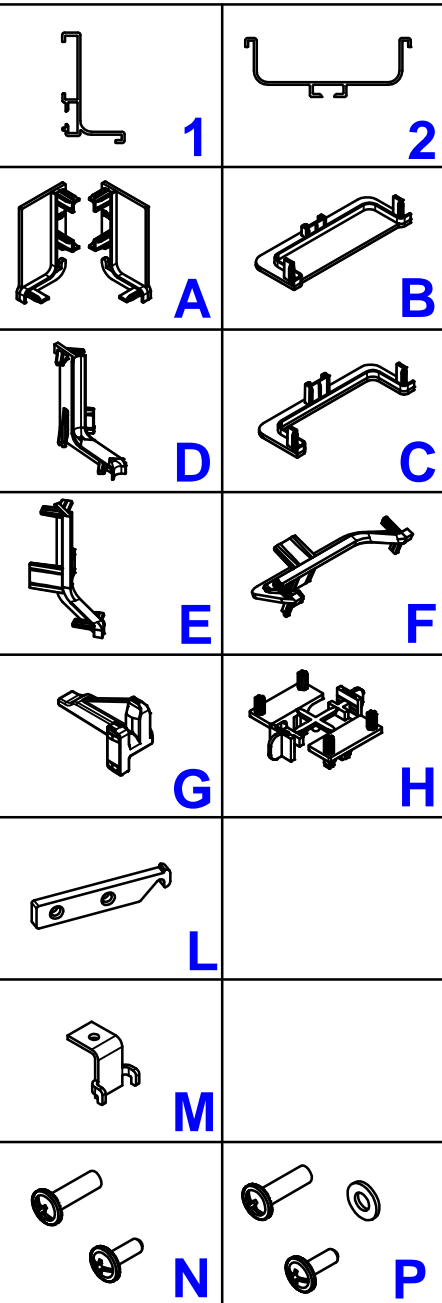

Cod. 199000005

Veneta Cucine®

04/12/2019  
REV. 2  
ZC020099

PIATTA ORIZZONTALE

Cod. 199000005

Veneta Cucine®

04/12/2019  
REV. 2  
ZC020099

SHELL ORIZZONTALE

Cod. 199000005  
**Veneta Cucine**  
 04/12/2019  
 REV. 2  
 ZC020099

**SHELL VERTICALE**

				
<b>3</b>	<b>4</b>	<b>Q</b>	<b>R</b>	<b>5</b>
				
		<b>S</b>	<b>T</b>	

H<2 mt - N°3 pz art. Q e art. R  
 H≥2 mt - N°4 pz art. Q e art. R

Cod. 199000005  
**Veneta Cucine**  
 04/12/2019  
 REV. 2  
 ZC020099

**PIATTA VERTICALE**

					
<b>3</b>	<b>4</b>	<b>Q</b>	<b>R</b>	<b>S</b>	<b>T</b>

H<2 mt - N°3 pz art. Q e art. R  
 H≥2 mt - N°4 pz art. Q e art. R