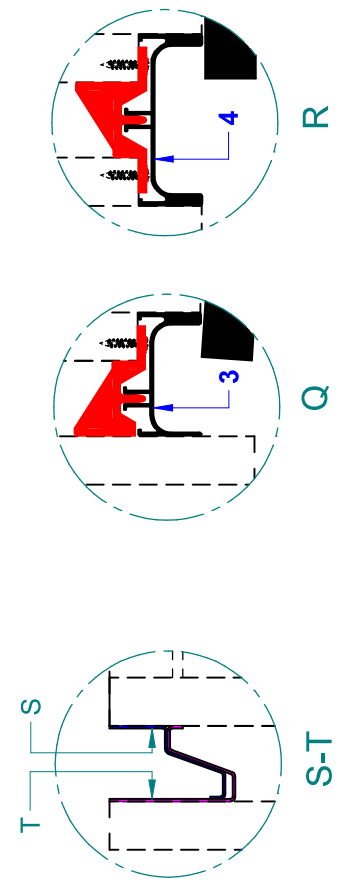

Cod. 199000005

Veneta Cucine®

04/12/2019  
REV. 2  
ZC020099

PIATTA ORIZZONTALE

Cod. 199000005

Veneta Cucine®

04/12/2019  
REV. 2  
ZC020099

SHELL ORIZZONTALE

Cod. 199000005  
**Veneta Cucine**  
 04/12/2019  
 REV. 2  
 ZC020099

**SHELL VERTICALE**

				
<b>3</b>	<b>4</b>	<b>Q</b>	<b>R</b>	<b>5</b>
				
		<b>S</b>	<b>T</b>	

H<2 mt - N°3 pz art. Q e art. R  
 H≥2 mt - N°4 pz art. Q e art. R

Cod. 199000005  
**Veneta Cucine**  
 04/12/2019  
 REV. 2  
 ZC020099

**PIATTA VERTICALE**

					
<b>3</b>	<b>4</b>	<b>Q</b>	<b>R</b>	<b>S</b>	<b>T</b>

H<2 mt - N°3 pz art. Q e art. R  
 H≥2 mt - N°4 pz art. Q e art. R