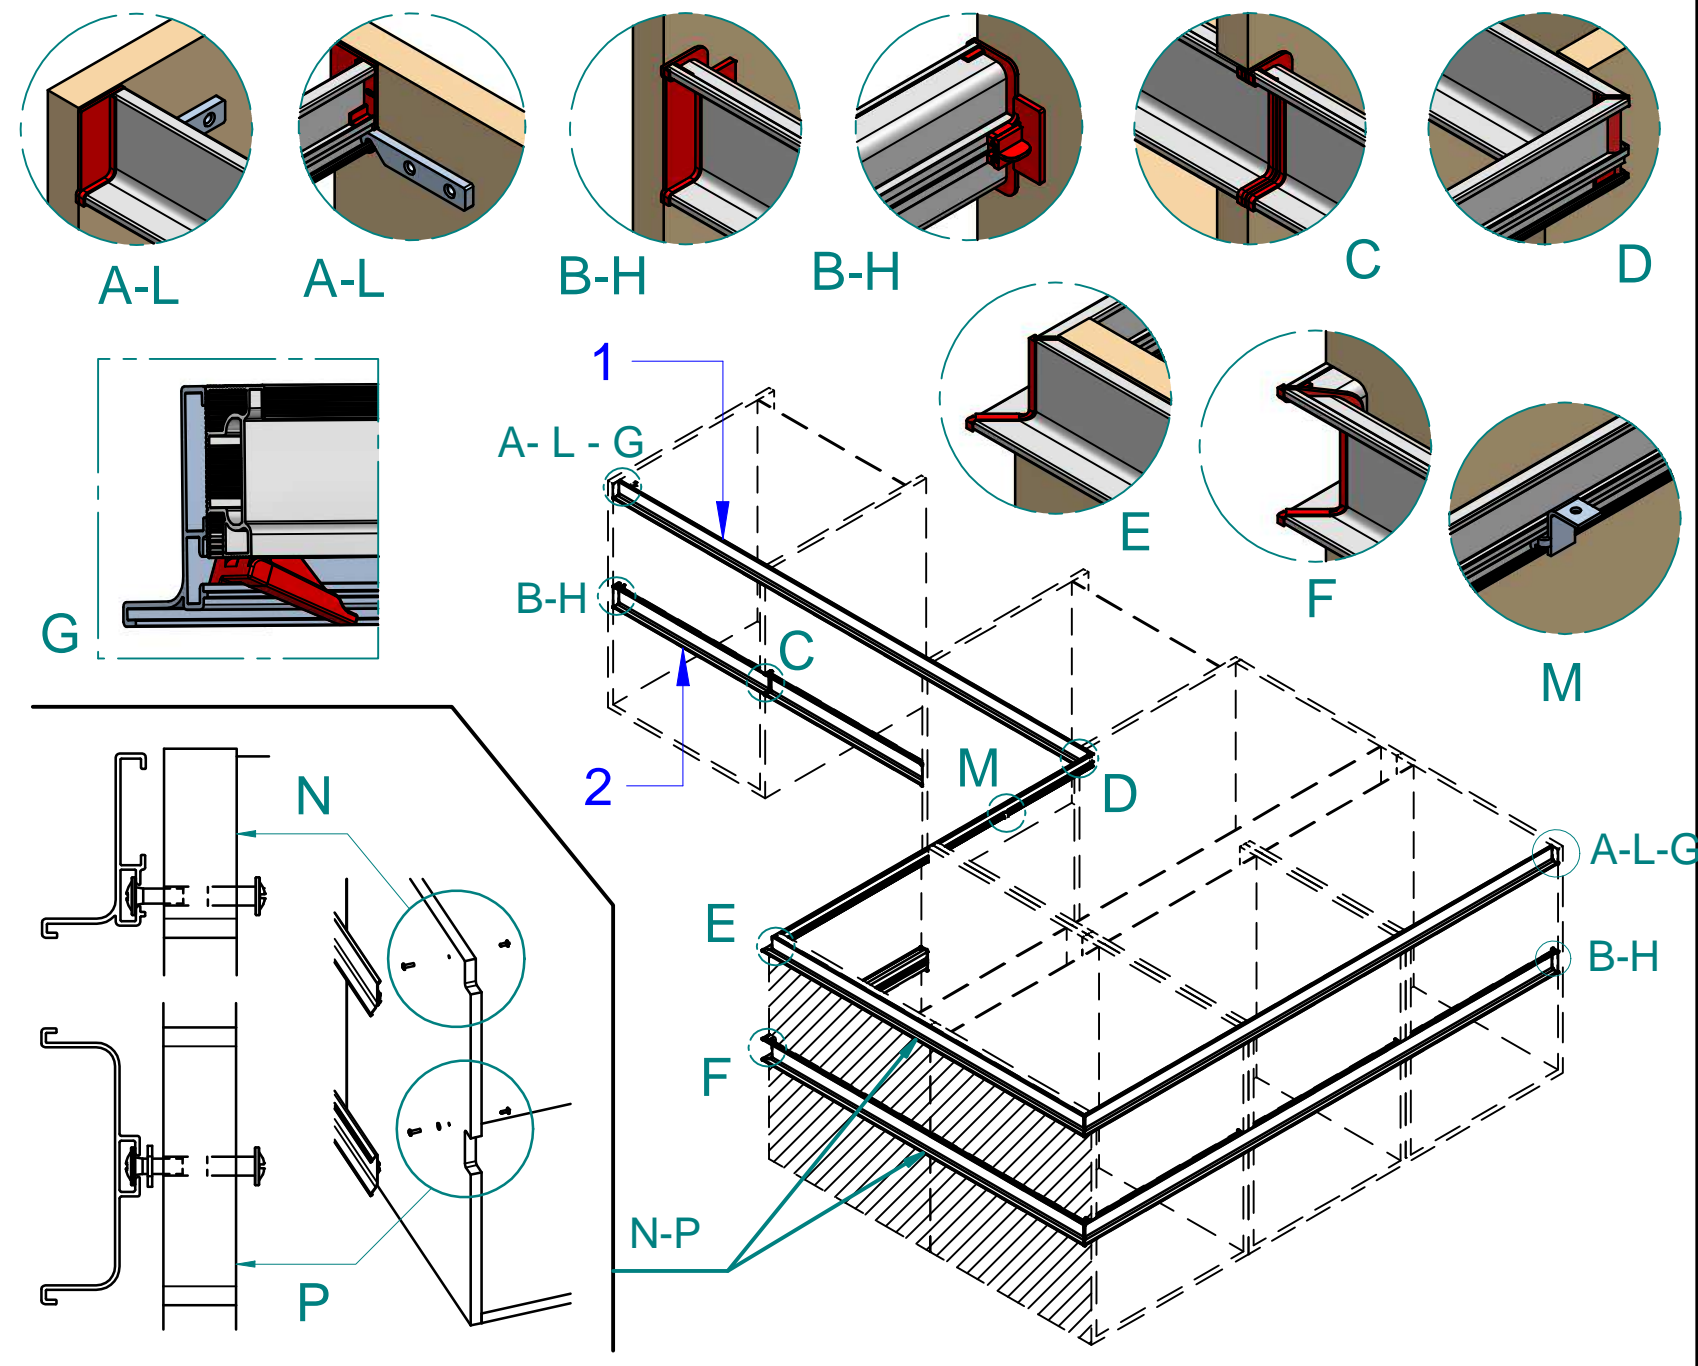

Cod. 199000005

Veneta Cucine®

04/12/2019  
REV. 2  
ZC020099

PIATTA ORIZZONTALE

Cod. 199000005

Veneta Cucine®

04/12/2019  
REV. 2  
ZC020099

SHELL ORIZZONTALE

Cod. 199000005  
**Veneta Cucine**  
 04/12/2019  
 REV. 2  
 ZC020099

**SHELL VERTICALE**

				
<b>3</b>	<b>4</b>	<b>Q</b>	<b>R</b>	<b>5</b>
				
		<b>S</b>	<b>T</b>	

H<2 mt - N°3 pz art. Q e art. R  
 H≥2 mt - N°4 pz art. Q e art. R

Cod. 199000005  
**Veneta Cucine**  
 04/12/2019  
 REV. 2  
 ZC020099

**PIATTA VERTICALE**

					
<b>3</b>	<b>4</b>	<b>Q</b>	<b>R</b>	<b>S</b>	<b>T</b>

H<2 mt - N°3 pz art. Q e art. R  
 H≥2 mt - N°4 pz art. Q e art. R