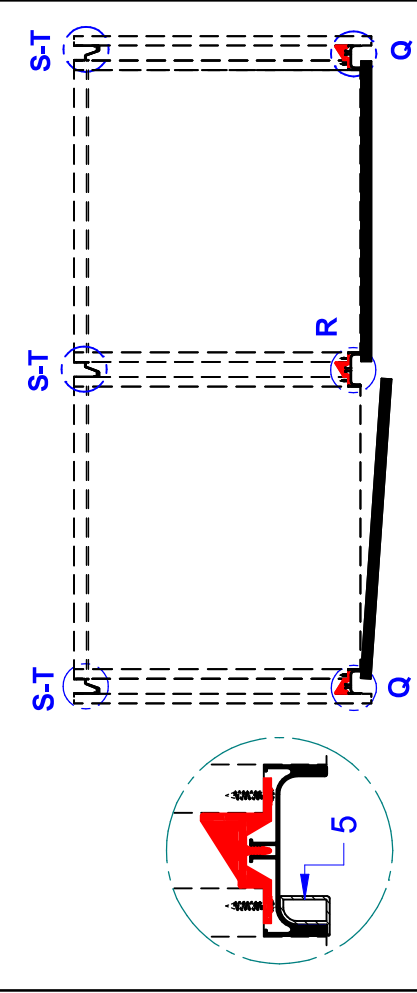

Cod. 199000005

Veneta Cucine®

04/12/2019  
REV. 2  
ZC020099

PIATTA ORIZZONTALE

Cod. 199000005

Veneta Cucine®

04/12/2019  
REV. 2  
ZC020099

SHELL ORIZZONTALE

Cod. 199000005  
**Veneta Cucine**  
 04/12/2019  
 REV. 2  
 ZC020099

**SHELL VERTICALE**

				
<b>3</b>	<b>4</b>	<b>Q</b>	<b>R</b>	<b>5</b>
				
		<b>S</b>	<b>T</b>	

H<2 mt - N°3 pz art. Q e art. R  
 H≥2 mt - N°4 pz art. Q e art. R

Cod. 199000005  
**Veneta Cucine**  
 04/12/2019  
 REV. 2  
 ZC020099

**PIATTA VERTICALE**

					
<b>3</b>	<b>4</b>	<b>Q</b>	<b>R</b>	<b>S</b>	<b>T</b>

H<2 mt - N°3 pz art. Q e art. R  
 H≥2 mt - N°4 pz art. Q e art. R