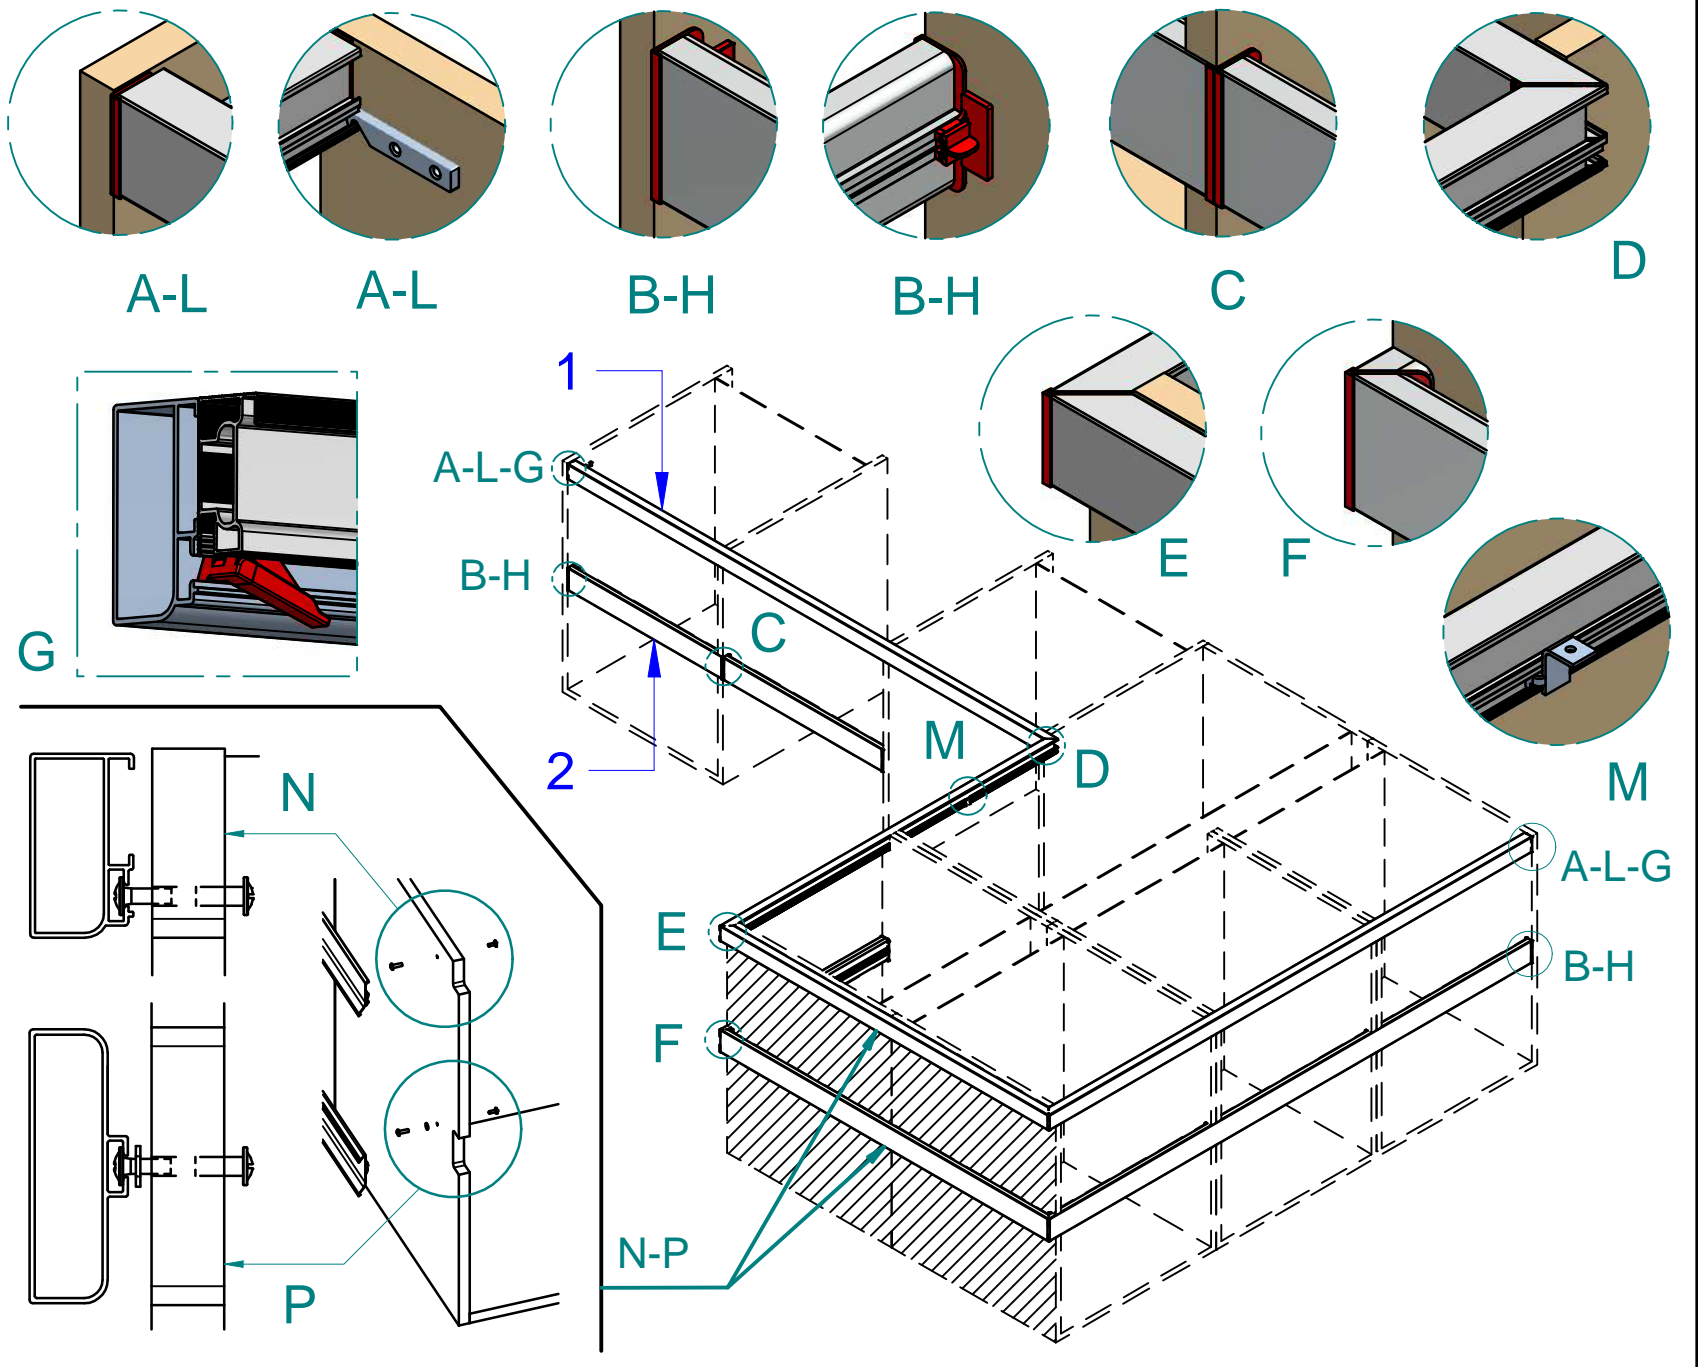

Cod. 199000005

Veneta Cucine®

04/12/2019  
REV. 2  
ZC020099

PIATTA ORIZZONTALE

Cod. 199000005

Veneta Cucine®

04/12/2019  
REV. 2  
ZC020099

SHELL ORIZZONTALE

Cod. 199000005  
**Veneta Cucine**  
 04/12/2019  
 REV. 2  
 ZC020099

**SHELL VERTICALE**

				
<b>3</b>	<b>4</b>	<b>Q</b>	<b>R</b>	<b>5</b>
				
		<b>S</b>	<b>T</b>	

H<2 mt - N°3 pz art. Q e art. R  
 H≥2 mt - N°4 pz art. Q e art. R

Cod. 199000005  
**Veneta Cucine**  
 04/12/2019  
 REV. 2  
 ZC020099

**PIATTA VERTICALE**

					
<b>3</b>	<b>4</b>	<b>Q</b>	<b>R</b>	<b>S</b>	<b>T</b>

H<2 mt - N°3 pz art. Q e art. R  
 H≥2 mt - N°4 pz art. Q e art. R