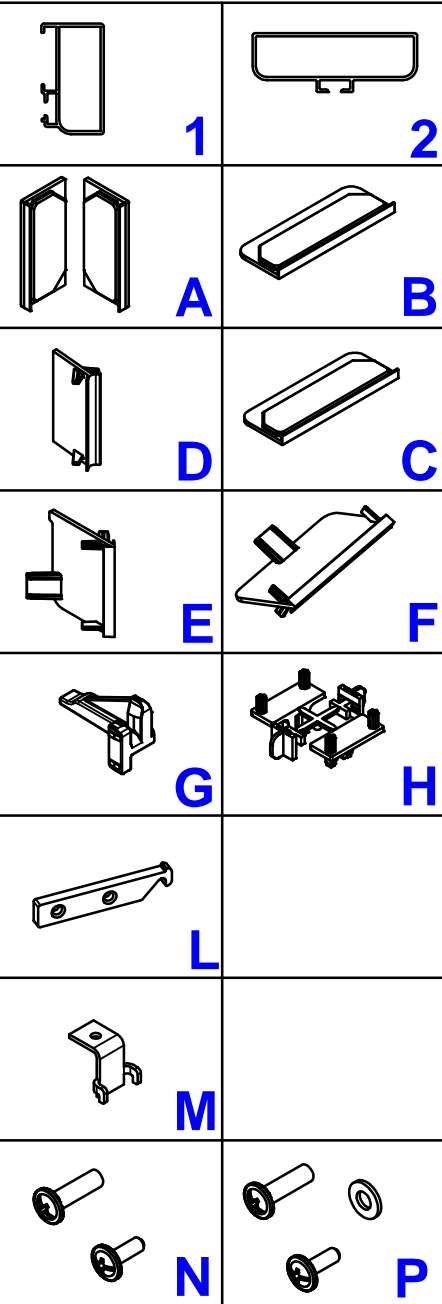

Cod. 199000005

Veneta Cucine®

04/12/2019  
REV. 2  
ZC020099

PIATTA ORIZZONTALE

Cod. 199000005

Veneta Cucine®

04/12/2019  
REV. 2  
ZC020099

SHELL ORIZZONTALE

Cod. 199000005  
**Veneta Cucine**  
 04/12/2019  
 REV. 2  
 ZC020099

**SHELL VERTICALE**

				
<b>3</b>	<b>4</b>	<b>Q</b>	<b>R</b>	<b>5</b>
				
		<b>S</b>	<b>T</b>	

H<2 mt - N°3 pz art. Q e art. R  
 H≥2 mt - N°4 pz art. Q e art. R

Cod. 199000005  
**Veneta Cucine**  
 04/12/2019  
 REV. 2  
 ZC020099

**PIATTA VERTICALE**

					
<b>3</b>	<b>4</b>	<b>Q</b>	<b>R</b>	<b>S</b>	<b>T</b>

H<2 mt - N°3 pz art. Q e art. R  
 H≥2 mt - N°4 pz art. Q e art. R