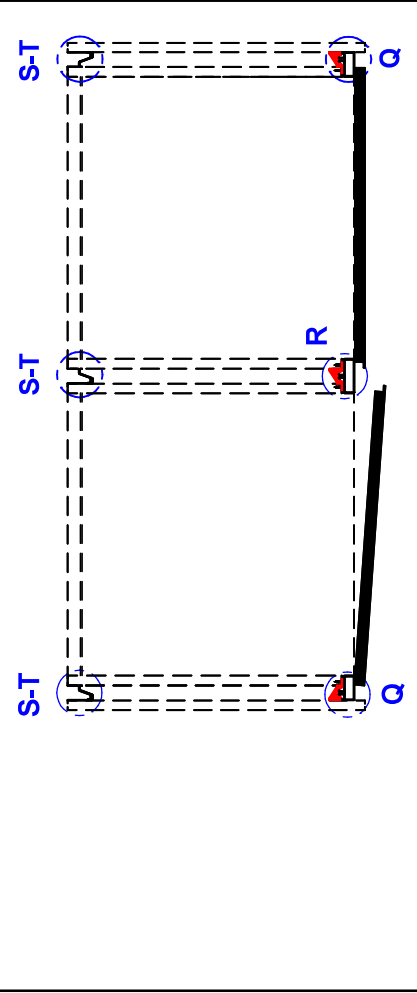

Cod. 199000005

Veneta Cucine®

04/12/2019  
REV. 2  
ZC020099

PIATTA ORIZZONTALE

Cod. 199000005

Veneta Cucine®

04/12/2019  
REV. 2  
ZC020099

SHELL ORIZZONTALE

Cod. 199000005  
**Veneta Cucine**  
 04/12/2019  
 REV. 2  
 ZC020099

**SHELL VERTICALE**

				
<b>3</b>	<b>4</b>	<b>Q</b>	<b>R</b>	<b>5</b>
				
		<b>S</b>	<b>T</b>	

H<2 mt - N°3 pz art. Q e art. R  
 H≥2 mt - N°4 pz art. Q e art. R

Cod. 199000005  
**Veneta Cucine**  
 04/12/2019  
 REV. 2  
 ZC020099

**PIATTA VERTICALE**

					
<b>3</b>	<b>4</b>	<b>Q</b>	<b>R</b>	<b>S</b>	<b>T</b>

H<2 mt - N°3 pz art. Q e art. R  
 H≥2 mt - N°4 pz art. Q e art. R