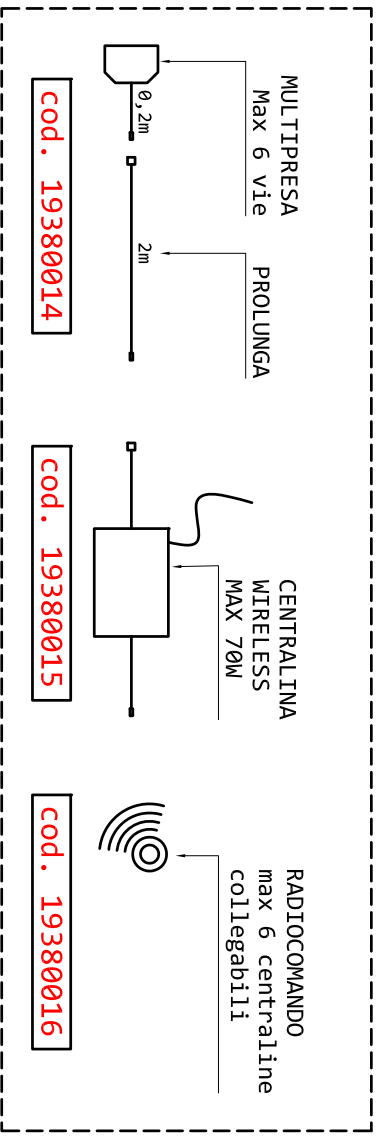

SCHIENALI LUMINOSI  
Assorbimento: 19,2 Watt/metro

Collegamenti possibili  
tra schienale e alimentatore

MULTIPRESA Max 6 vie  
ALIMENTATORE  
15/30/45/75 Watt

PRESA A MURO

- A. COLLEGAMENTO DIRETTO
- B. COLLEGAMENTO C/INTERRUTTORE TOUCH
- C. COLLEGAMENTO C/CENTRALINA

15W	cod. 19801051
30W	cod. 19801048
45W	cod. 19801052
75W	cod. 19801053

**B. COLLEGAMENTO C/INTERRUTTORE TOUCH**

**C. COLLEGAMENTO C/CENTRALINA**

MAX CARICO IMPIANTO  
70 watt