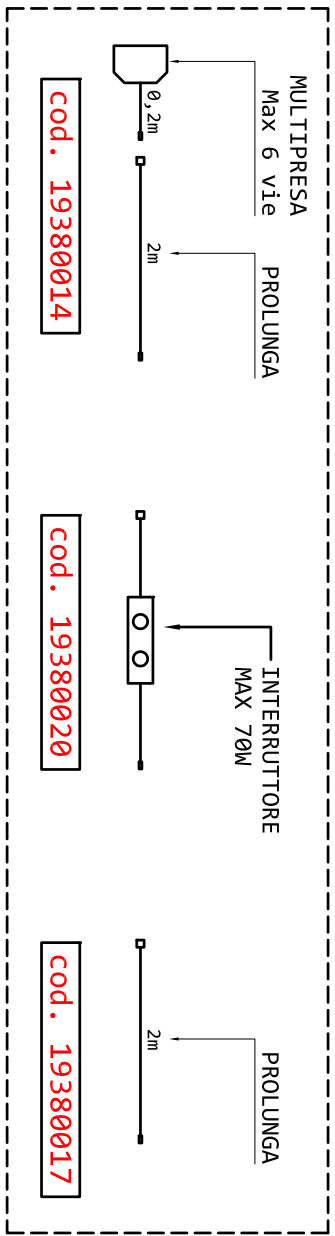

SCHIENALI LUMINOSI  
Assorbimento: 19,2 Watt/metro

Collegamenti possibili  
tra schienale e alimentatore

MULTIPRESA Max 6 vie  
ALIMENTATORE  
15/30/45/75 Watt

PRESA A MURO

- A. COLLEGAMENTO DIRETTO
- B. COLLEGAMENTO C/INTERRUTTORE TOUCH
- C. COLLEGAMENTO C/CENTRALINA

15W	cod. 19801051
30W	cod. 19801048
45W	cod. 19801052
75W	cod. 19801053

**B. COLLEGAMENTO C/INTERRUTTORE TOUCH**

**C. COLLEGAMENTO C/CENTRALINA**

MAX CARICO IMPIANTO  
70 watt