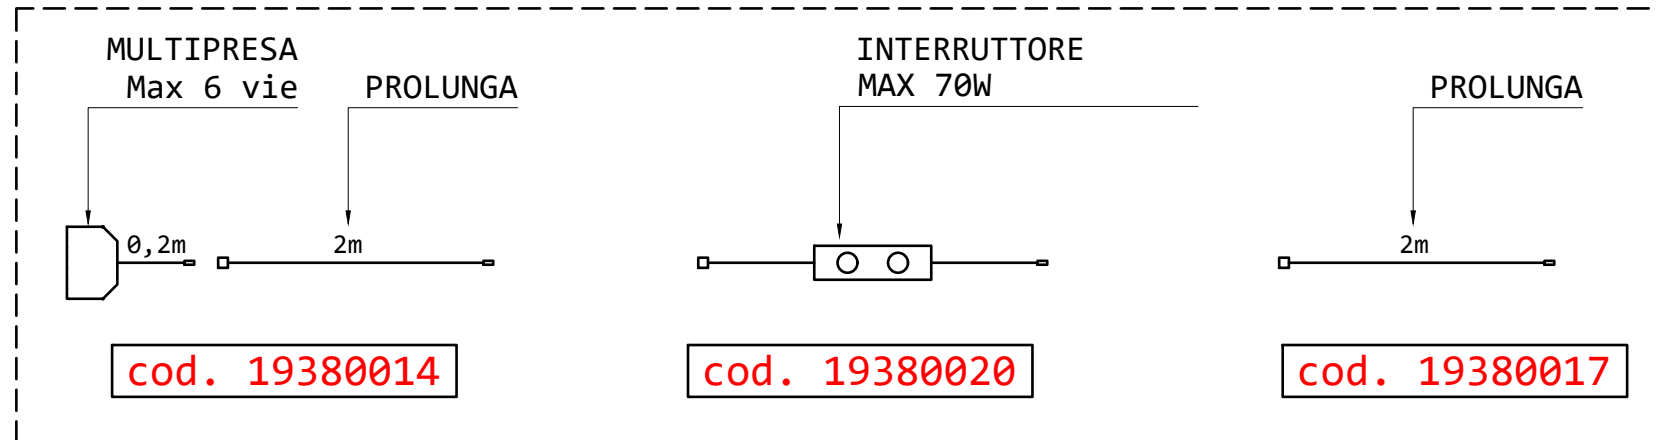

6 barre led collegabili alla multipresa a monte

3m

Collegamenti possibili tra barra e alimentatore

- A. COLLEGAMENTO DIRETTO
- B. COLLEGAMENTO C/INTERRUTTORE TOUCH
- C. COLLEGAMENTO C/CENTRALINA

MULTIPRESA Max 6 vie

0,1m

ALIMENTATORE 15/30/45/75 Watt

3m

PRESA A MURO POSSIBILE C/BARRE TOUCH, NON TOUCH O MISTE

COLLEG. DIRETTO CON INTERRUTTORE A PARETE POSSIBILE SOLAMENTE C/BARRE LED SENZA SISTEMA PROPRIO DI ACCENSIONE

15W	cod. 19801051
30W	cod. 19801048
45W	cod. 19801052
75W	cod. 19801053

Barra/e Led

A. COLLEGAMENTO DIRETTO (CON BARRE TOUCH, NON TOUCH O MISTE)

B. COLLEGAMENTO C/INTERRUTTORE TOUCH (POSSIBILE SOLAMENTE CON BARRE NON TOUCH!)

C. COLLEGAMENTO C/CENTRALINA (POSSIBILE SOLAMENTE CON BARRE NON TOUCH!)