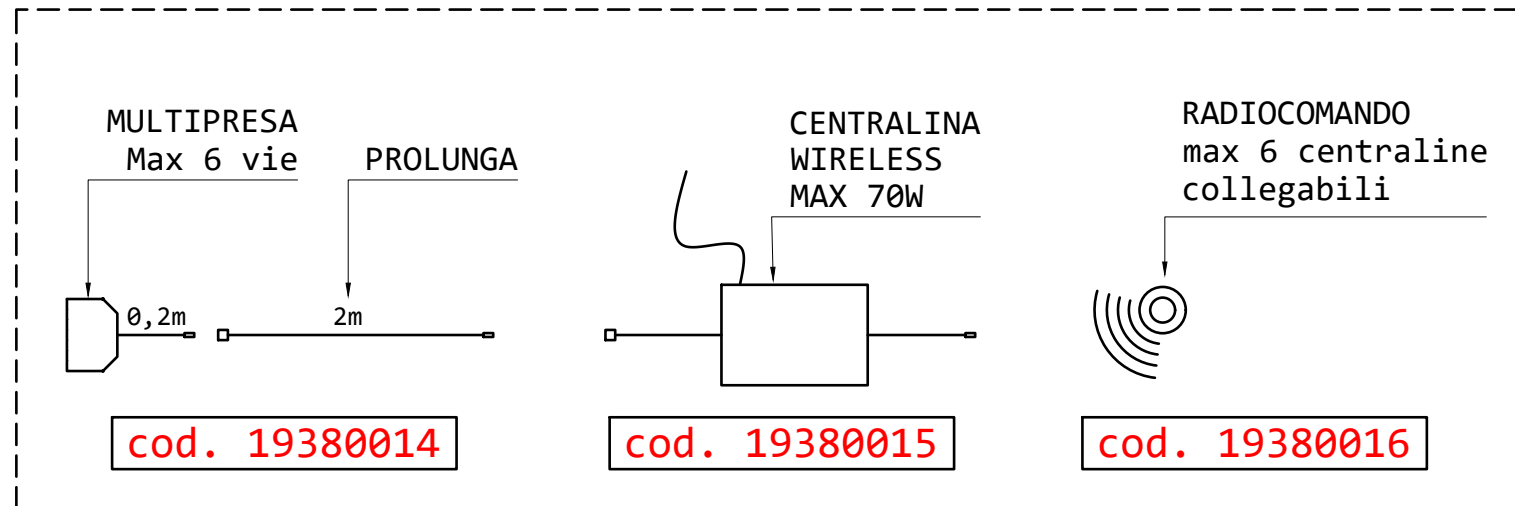

6 barre led collegabili alla multipresa a monte

3m

Collegamenti possibili tra barra e alimentatore

- A. COLLEGAMENTO DIRETTO
- B. COLLEGAMENTO C/INTERRUTTORE TOUCH
- C. COLLEGAMENTO C/CENTRALINA

MULTIPRESA Max 6 vie

0,1m

ALIMENTATORE 15/30/45/75 Watt

3m

PRESA A MURO POSSIBILE C/BARRE TOUCH, NON TOUCH O MISTE

COLLEG. DIRETTO CON INTERRUTTORE A PARETE POSSIBILE SOLAMENTE C/BARRE LED SENZA SISTEMA PROPRIO DI ACCENSIONE

15W	cod. 19801051
30W	cod. 19801048
45W	cod. 19801052
75W	cod. 19801053

Barra/e Led

A. COLLEGAMENTO DIRETTO (CON BARRE TOUCH, NON TOUCH O MISTE)

B. COLLEGAMENTO C/INTERRUTTORE TOUCH (POSSIBILE SOLAMENTE CON BARRE NON TOUCH!)

C. COLLEGAMENTO C/CENTRALINA (POSSIBILE SOLAMENTE CON BARRE NON TOUCH!)

MAX CARICO IMPIANTO 70 Watt