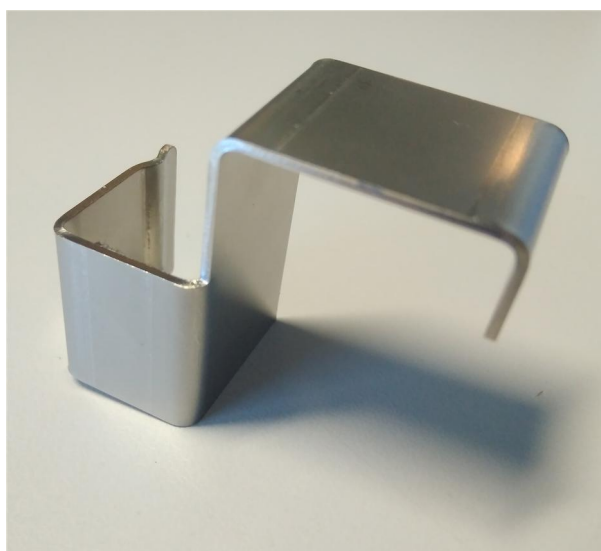

**ATTENZIONE:**

Per prevenirne la caduta, questo prodotto deve essere utilizzato con il dispositivo di attacco fornito, seguendo le istruzioni di montaggio.

## ESEMPIO DI COMPOSIZIONE CON GRAVITY

AGGANCIARE  
LATERALMENTE  
LA SQUADRETTA  
ANTI RIBALTAMENTO  
SUL MONTANTE  
GRAVITY  
FINO AL SUO COMPLETO  
AGGANCIO. ("CLICK")

NB: INSERIRE ALMENO  
DUE SQUADRETTES PER  
OGNI COMPOSIZIONE  
GRAVITY

... CLICK...

AGGANCIARSI SUCCESSIVAMENTE AL FIANCO COME DA FIGURA SOTTOSTANTE..

FISSAGGIO  
ESEGUITO  
CORRETTAMENTE!