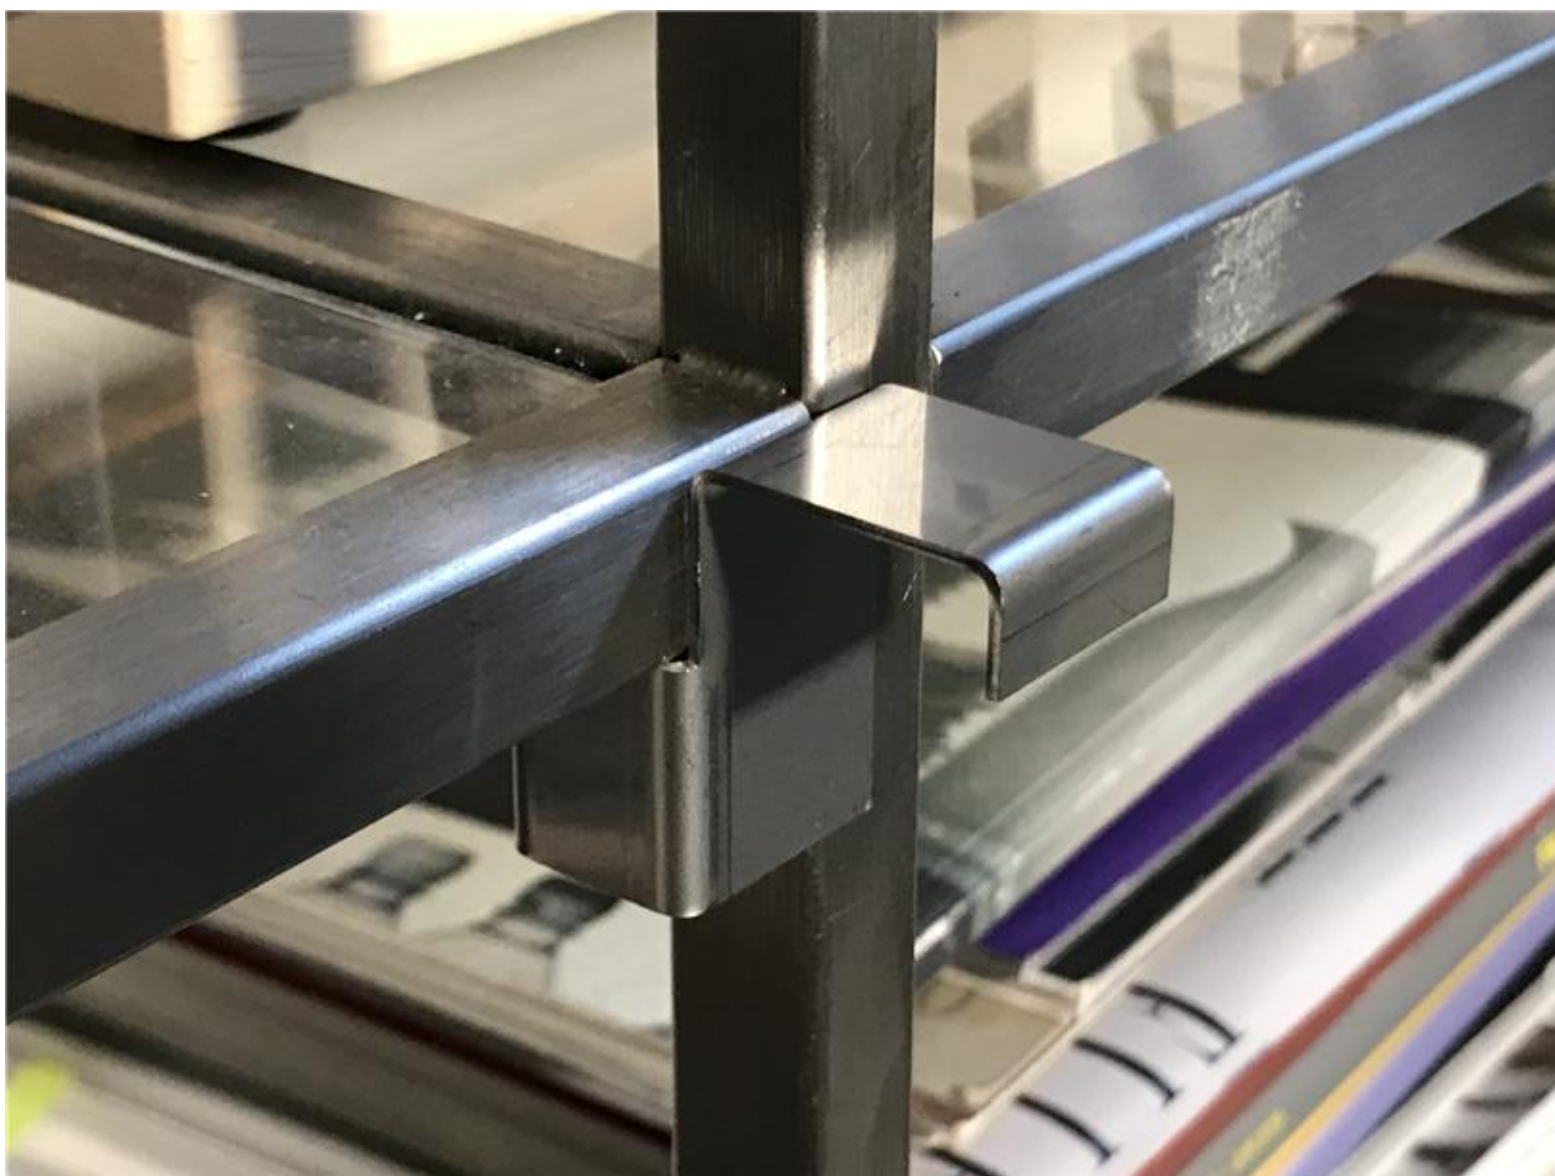

**ATTENZIONE:**

Per prevenirne la caduta, questo prodotto deve essere utilizzato con il dispositivo di attacco fornito, seguendo le istruzioni di montaggio.

## ESEMPIO DI COMPOSIZIONE CON GRAVITY

AGGANCIARE  
LATERALMENTE  
LA SQUADRETTA  
ANTI RIBALTAMENTO  
SUL MONTANTE  
GRAVITY  
FINO AL SUO COMPLETO  
AGGANCIO. ("CLICK")

NB: INSERIRE ALMENO  
DUE SQUADRETTES PER  
OGNI COMPOSIZIONE  
GRAVITY

... CLICK...

AGGANCIARSI SUCCESSIVAMENTE AL FIANCO COME DA FIGURA SOTTOSTANTE..

FISSAGGIO  
ESEGUITO  
CORRETTAMENTE!