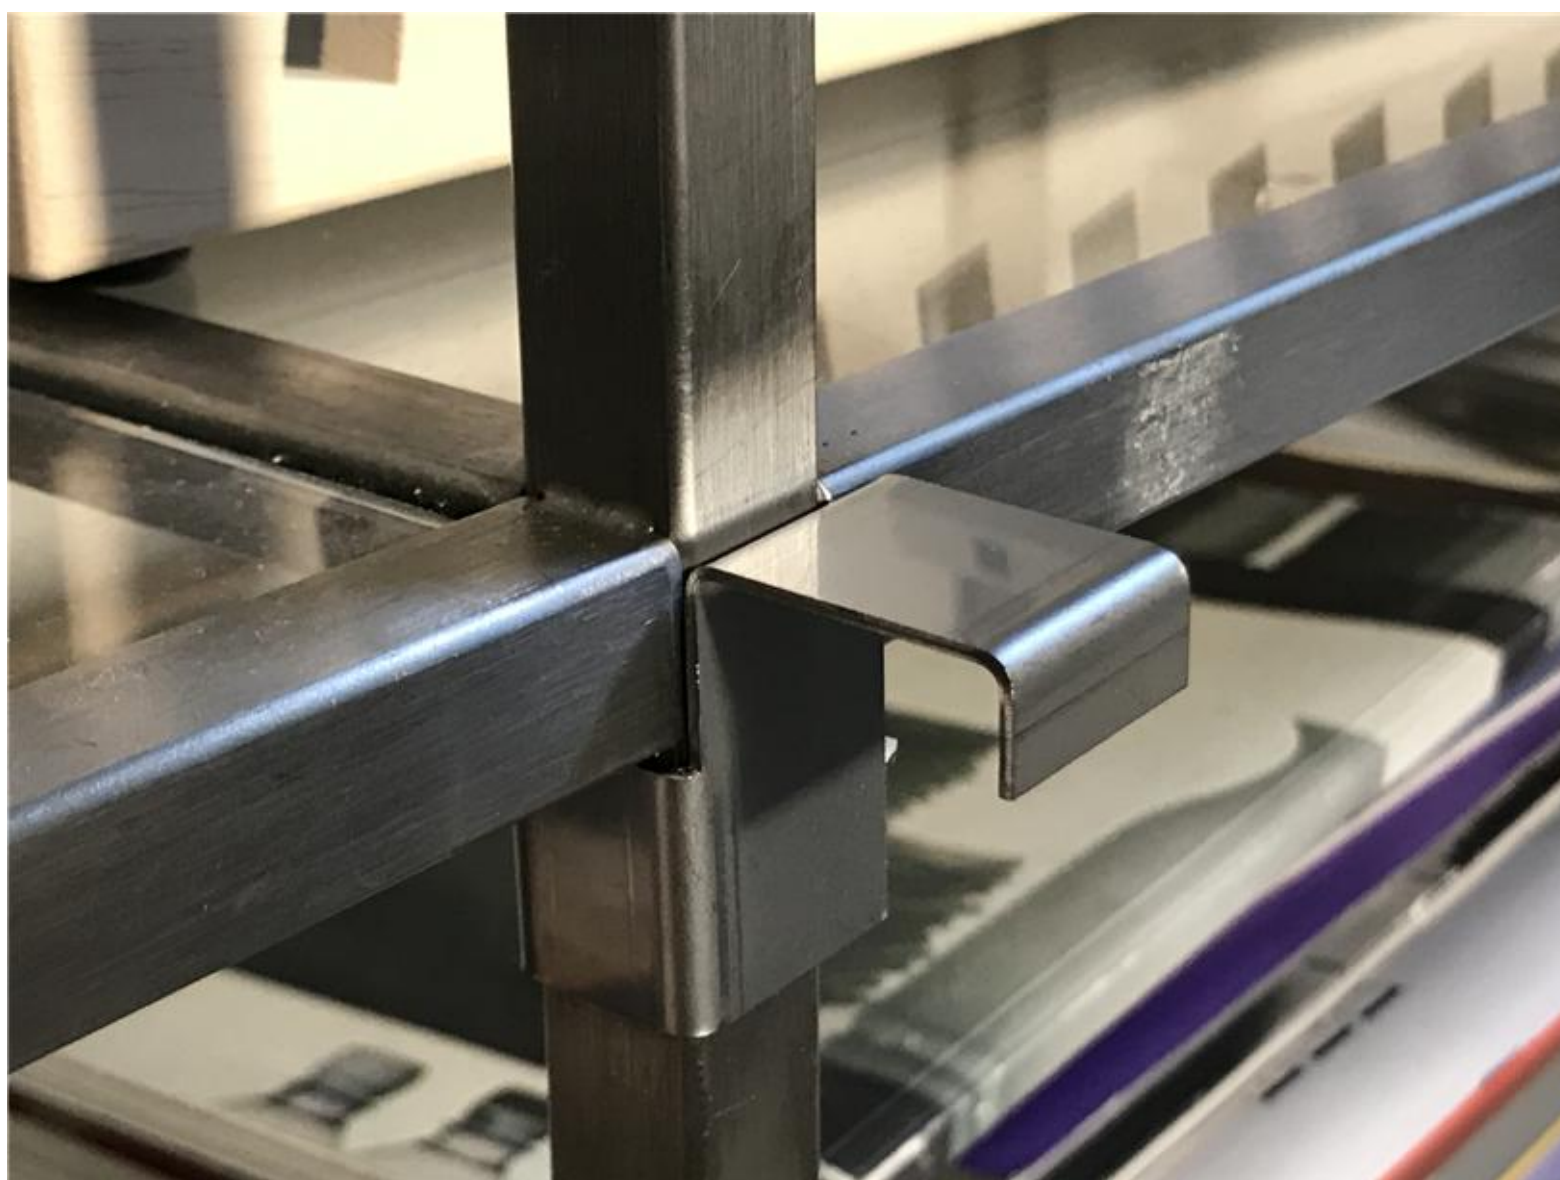

**ATTENZIONE:**

Per prevenirne la caduta, questo prodotto deve essere utilizzato con il dispositivo di attacco fornito, seguendo le istruzioni di montaggio.

## ESEMPIO DI COMPOSIZIONE CON GRAVITY

AGGANCIARE  
LATERALMENTE  
LA SQUADRETTA  
ANTI RIBALTAMENTO  
SUL MONTANTE  
GRAVITY  
FINO AL SUO COMPLETO  
AGGANCIO. ("CLICK")

NB: INSERIRE ALMENO  
DUE SQUADRETTES PER  
OGNI COMPOSIZIONE  
GRAVITY

... CLICK...

AGGANCIARSI SUCCESSIVAMENTE AL FIANCO COME DA FIGURA SOTTOSTANTE..

FISSAGGIO  
ESEGUITO  
CORRETTAMENTE!