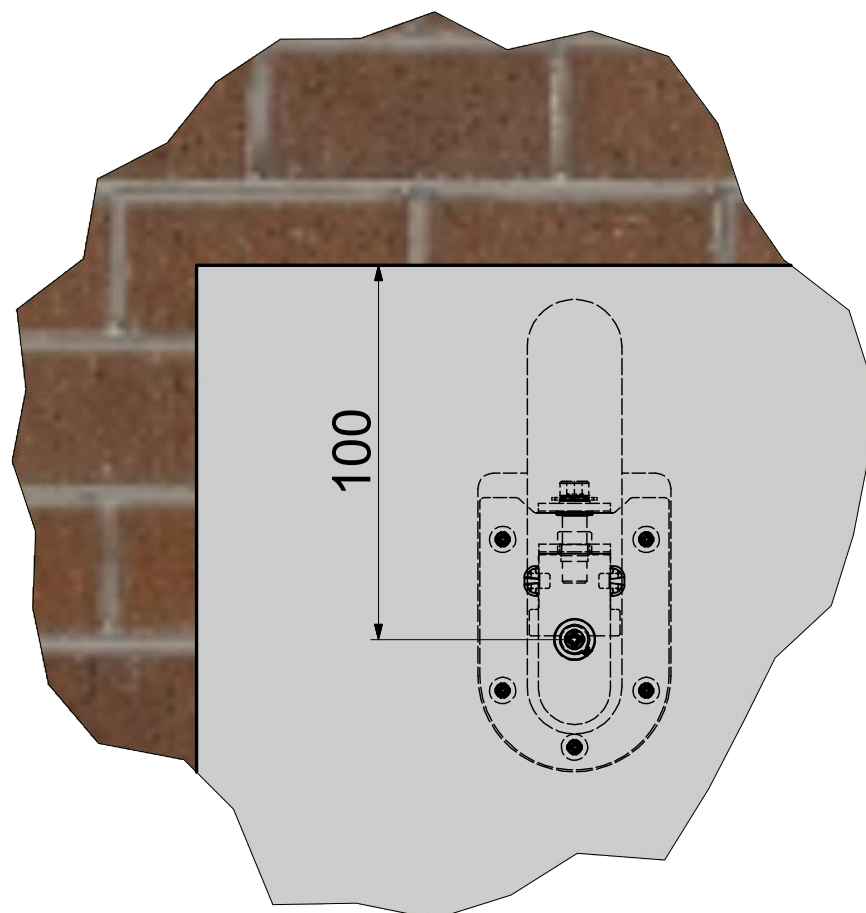

**ATTENZIONE:**

Per prevenirne la caduta, questo prodotto deve essere utilizzato con il dispositivo di attacco al muro fornito, seguendo le istruzioni di montaggio.

Valutare l'adeguatezza del muro per assicurare che i dispositivi di fissaggio resisteranno alle forze generate.

Verificare sempre con gli appositi strumenti rilevatori o con l'aiuto di un professionista la presenza di eventuali linee elettriche o idrauliche in corrispondenza dei punti di foratura sulla parete.

Ø5 X 50