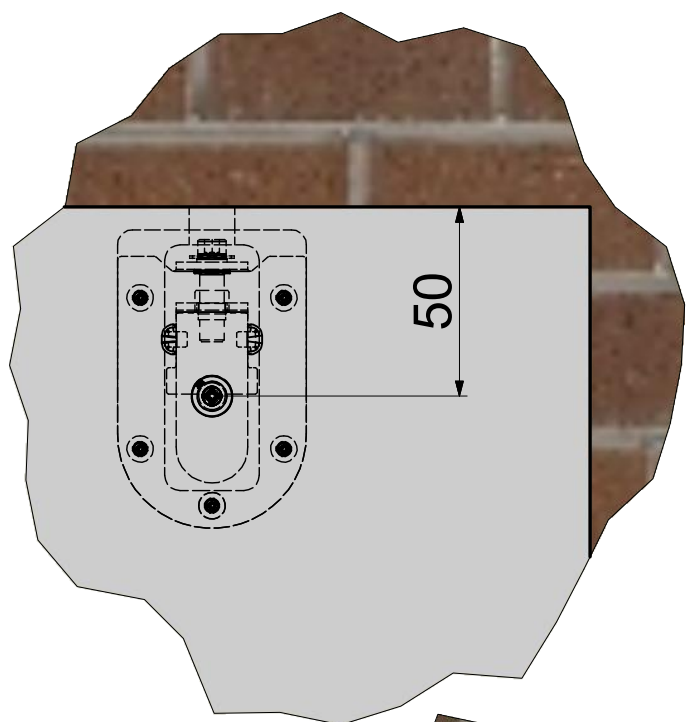

**ATTENZIONE:**

Per prevenirne la caduta, questo prodotto deve essere utilizzato con il dispositivo di attacco al muro fornito, seguendo le istruzioni di montaggio.

Valutare l'adeguatezza del muro per assicurare che i dispositivi di fissaggio resisteranno alle forze generate.

Verificare sempre con gli appositi strumenti rilevatori o con l'aiuto di un professionista la presenza di eventuali linee elettriche o idrauliche in corrispondenza dei punti di foratura sulla parete.

Ø5 X 50