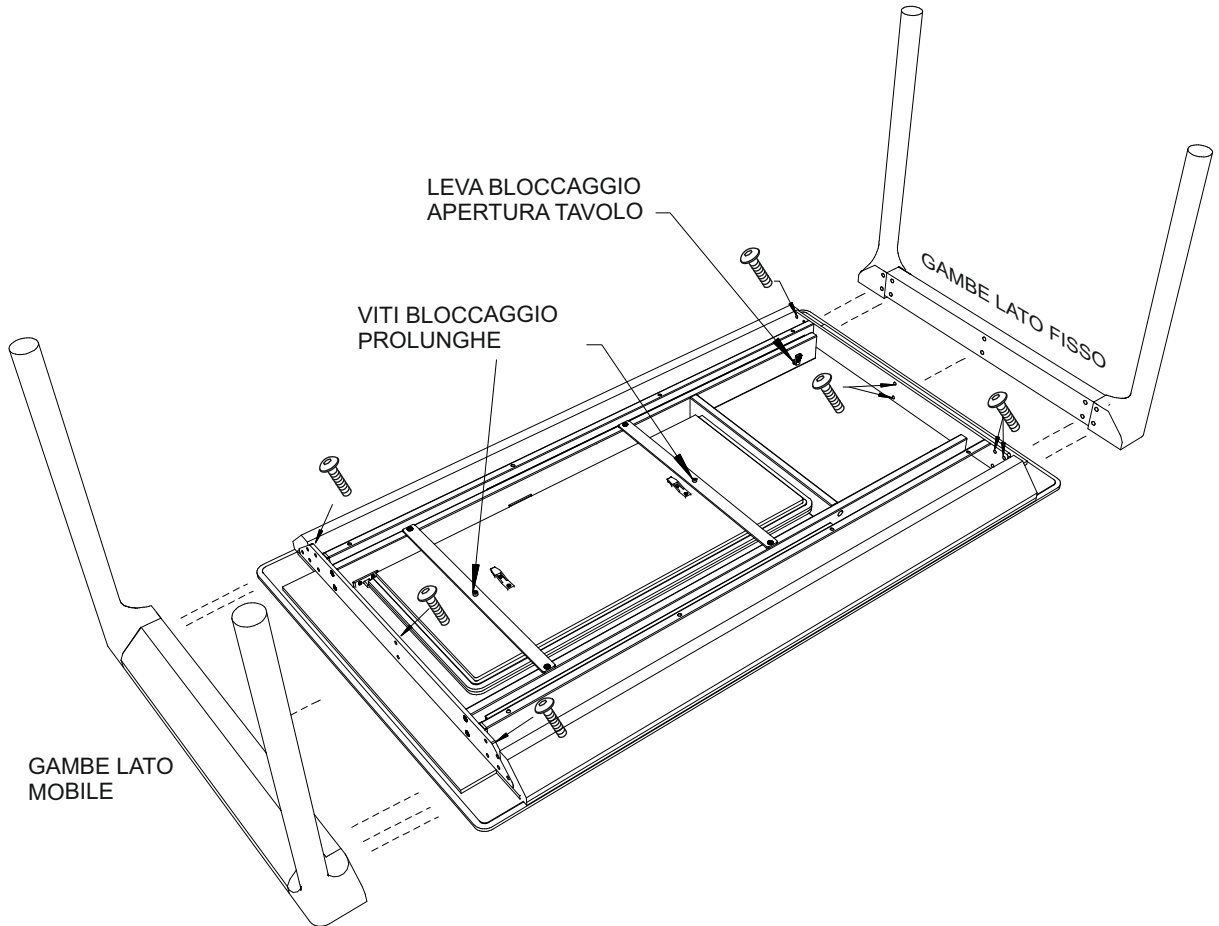

M6x20mm

 AL PRIMO UTILIZZO RIMUOVERE LE VITI DI BLOCCAGGIO SOTTO LE ALLUNGHE

PROTEGGERE LA SUPERFICIE
ESTERNA DEL PIANO TOP
CARANTO DA EVENTUALI URTI
ACCIDENTALI DURANTE
LE FASI DI ASSEMBLAGGIO