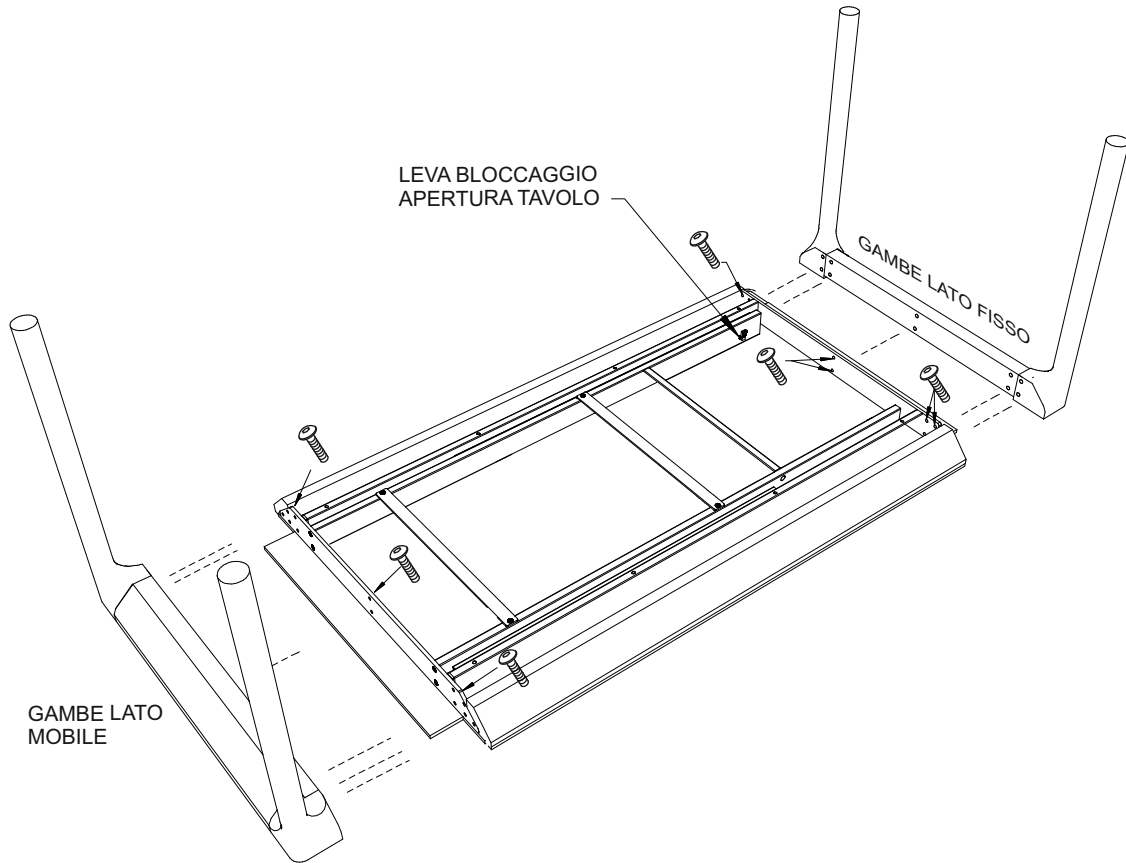

M6x20mm

 AL PRIMO UTILIZZO RIMUOVERE LE VITI DI BLOCCAGGIO SOTTO LE ALLUNGHE

PROTEGGERE LA SUPERFICIE
ESTERNA DEL PIANO TOP
CARANTO DA EVENTUALI URTI
ACCIDENTALI DURANTE
LE FASI DI ASSEMBLAGGIO