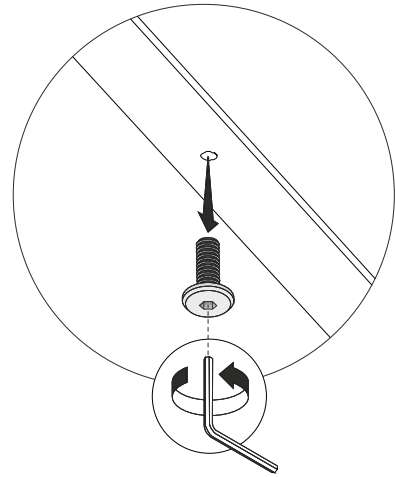

M6x20mm

 AL PRIMO UTILIZZO RIMUOVERE LE VITI DI BLOCCAGGIO SOTTO LE ALLUNGHE

PROTEGGERE LA SUPERFICIE
ESTERNA DEL PIANO TOP
CARANTO DA EVENTUALI URTI
ACCIDENTALI DURANTE
LE FASI DI ASSEMBLAGGIO